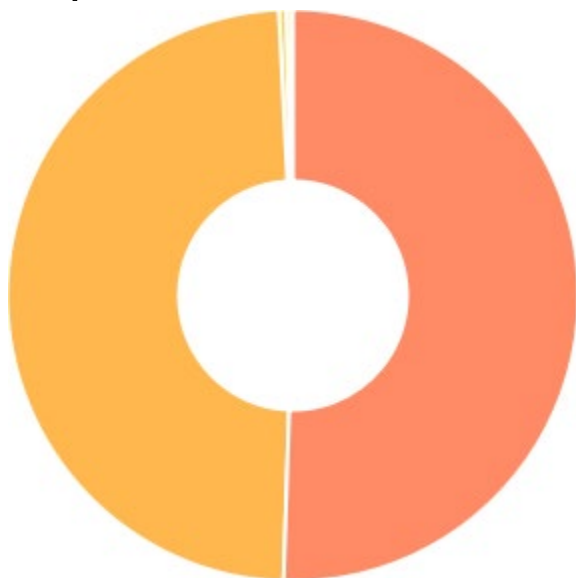

Переходы из поисковых систем

Яндекс	3324	+36%
Google	3203	+125%
Mail.ru	27	-25%
Bing	19	+280%
Rambler	3	+50%
DuckDuckGo	2	-71%
Others	1	-75%