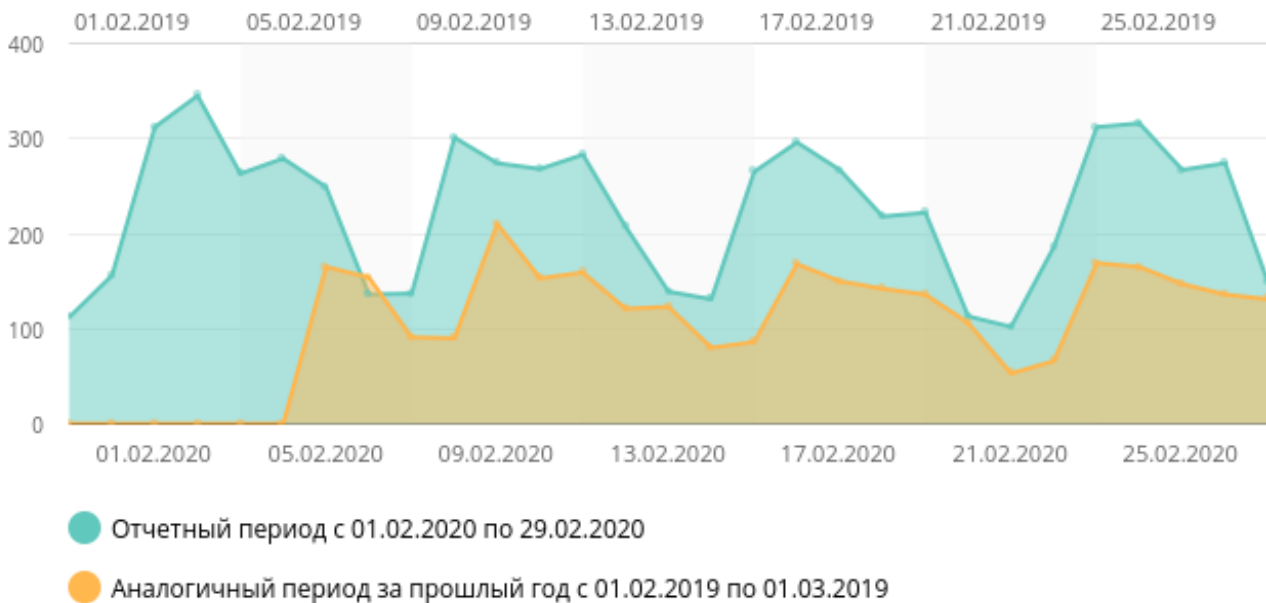

● Отчетный период с 01.02.2020 по 29.02.2020

● Предыдущий период с 01.03.2019 по 31.03.2019

Визиты

6579 ↑

3921

Отказы

9% ↑

7%

Глубина просмотров

2.53 ↓

3.06

Время на сайте

02:16 ↓

02:29

Тип устройств, с которых были переходы за отчетный период

№	Источник	Визиты	Отказы	Глубина просмотра	Время на сайте
1	Смартфоны	5743	14%	2.35	02:03
2	ПК	2342	12%	2.51	02:24
3	Планшеты	186	15%	2.69	02:53
4	ТВ	5	0%	2.2	02:35

Поисковый трафик за отчетный период (по дням) в сравнении с аналогичным периодом за прошлый год

Визиты

6579 ↑

3001

Отказы

9% ↑

6%

Глубина просмотров