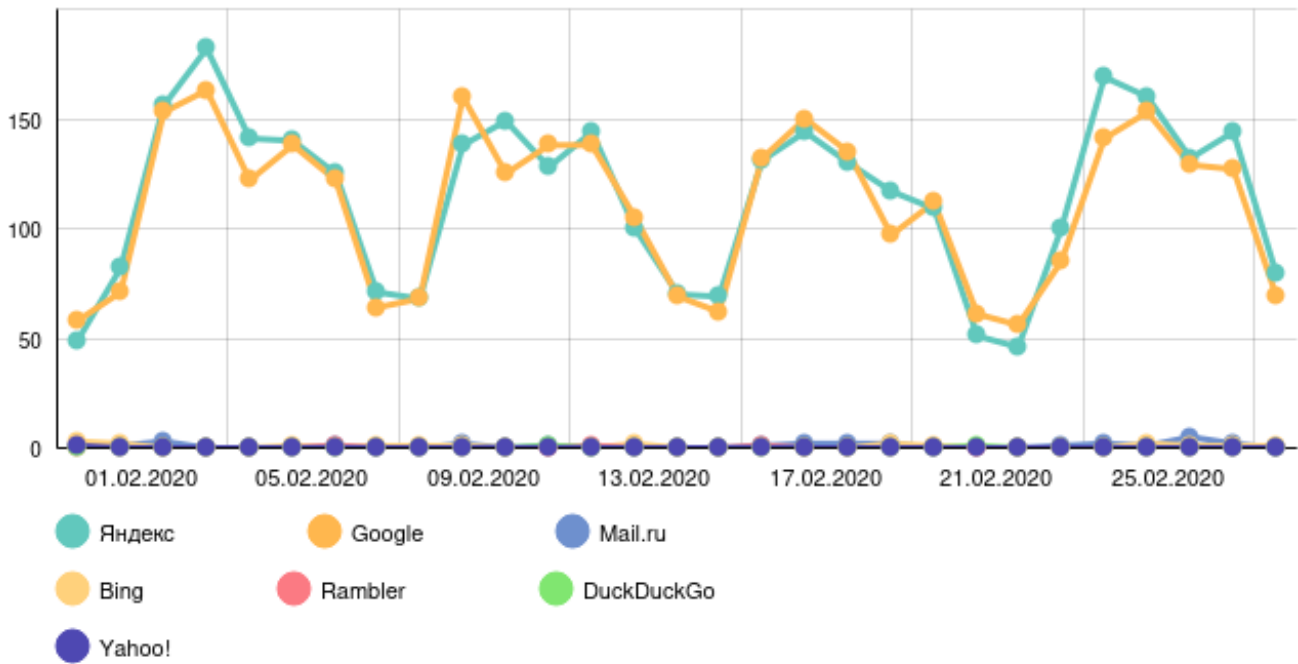

6504 **+10%**

Количество визитов:

8276 **+12%**

Количество просмотров:

19865 **+2%**

Глубина просмотра

2.4

Длительность визита

№	Источник	Визиты	Отказы	Глубина просмотра	Время на сайте
1	Переходы из поисковых систем	6579	9%	2.53	02:16
2	Прямые заходы	768	36%	1.94	02:01
3	Внутренние переходы	658	30%	1.51	01:28
4	Переходы по ссылкам на сайтах	195	23%	2.6	01:50
5	Переходы из социальных сетей	68	7%	2.84	02:13
6	Переходы по рекламе	1	100%	1	00:00

Переходы из поисковых систем

Яндекс	3324	+36%
Google	3203	+125%
Mail.ru	27	-25%
Bing	19	+280%
Rambler	3	+50%
DuckDuckGo	2	-71%
Others	1	-75%

Динамика переходов из поисковых систем за отчетный период

Динамика поискового трафика

● Отчетный период с 01.02.2020 по 29.02.2020

● Предыдущий период с 01.03.2019 по 31.03.2019

Визиты

6579 ↑

3921

Отказы

9% ↑

7%