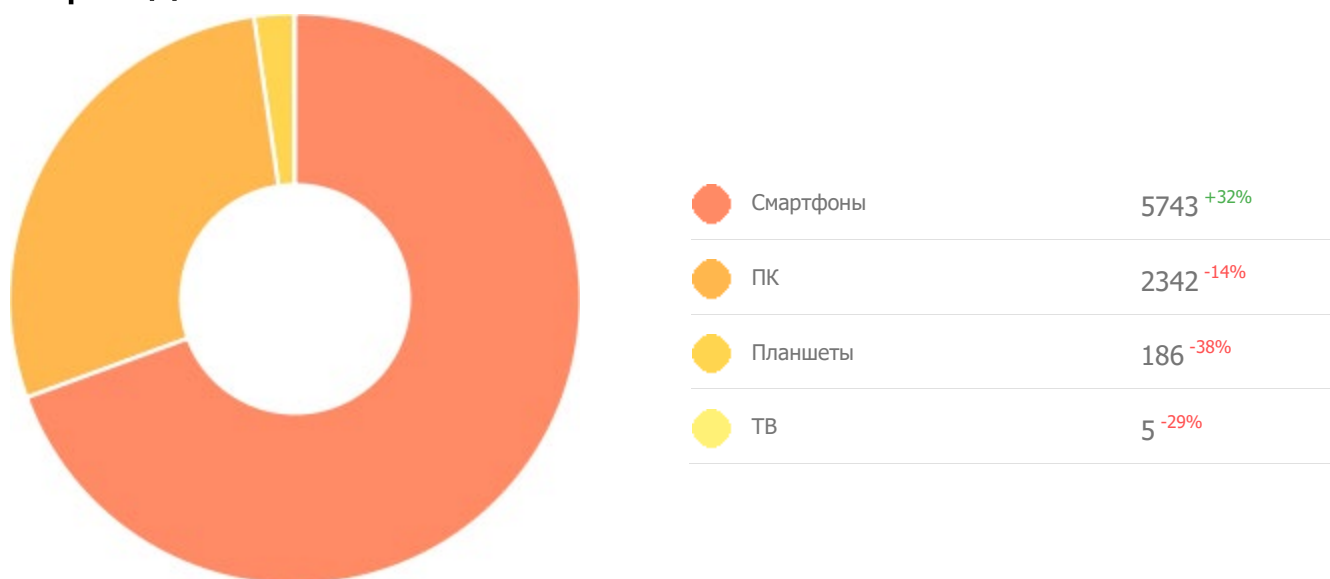

Глубина просмотров

2.53 ↓

3.06

Время на сайте

02:16 ↓

02:29

Тип устройств, с которых были переходы за отчетный период

№	Источник	Визиты	Отказы	Глубина просмотра	Время на сайте
1	Смартфоны	5743	14%	2.35	02:03
2	ПК	2342	12%	2.51	02:24
3	Планшеты	186	15%	2.69	02:53
4	ТВ	5	0%	2.2	02:35