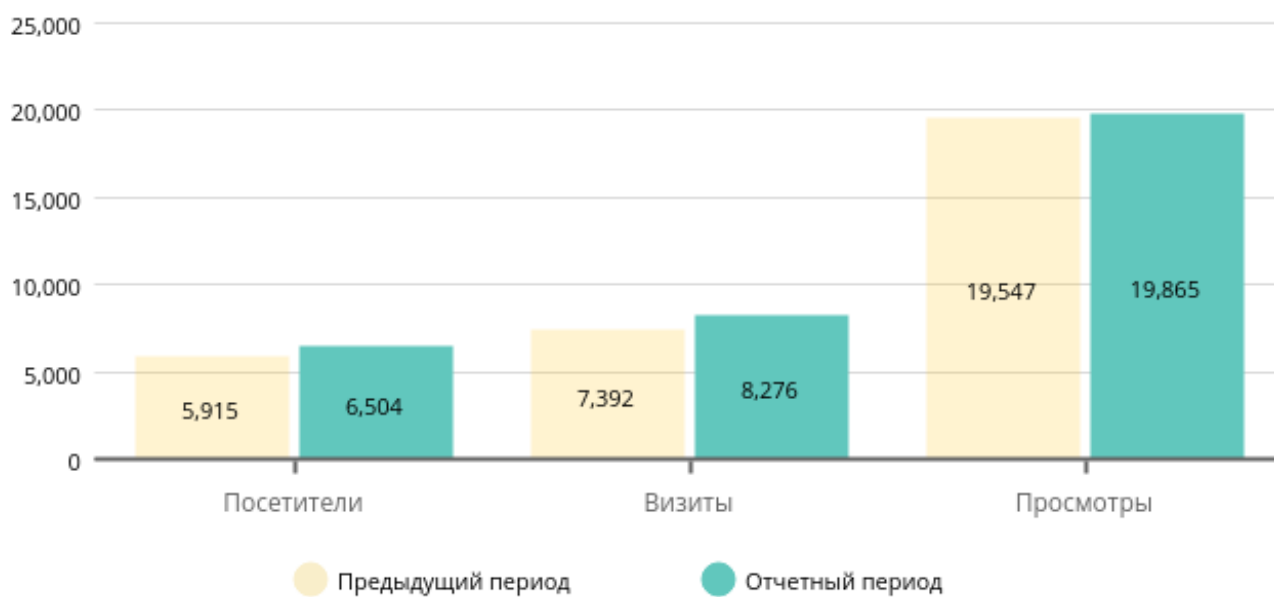

Отчет о продвижении сайта doctor-rzn.ru

За период с 1 февраля 2020 по 29 февраля 2020
в сравнении с периодом с 1 марта 2019 по 31 марта 2019

Общая посещаемость и поведенческие факторы

Количество посетителей:

6504 **+10%**

Количество визитов:

8276 **+12%**

Количество просмотров:

19865 **+2%**

Глубина просмотра

2.4

Длительность визита

Поисковый трафик за отчетный период (по дням) в сравнении с аналогичным периодом за прошлый год

Визиты

6579 ↑

3001

Отказы

9% ↑

6%

Глубина просмотров