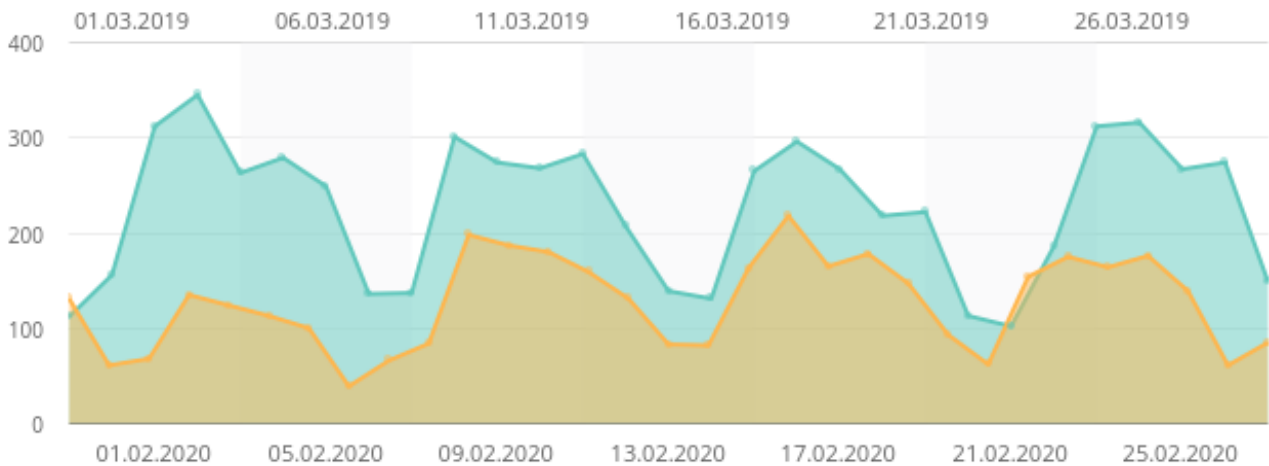

№	Источник	Визиты	Отказы	Глубина просмотра	Время на сайте
1	Переходы из поисковых систем	6579	9%	2.53	02:16
2	Прямые заходы	768	36%	1.94	02:01
3	Внутренние переходы	658	30%	1.51	01:28
4	Переходы по ссылкам на сайтах	195	23%	2.6	01:50
5	Переходы из социальных сетей	68	7%	2.84	02:13
6	Переходы по рекламе	1	100%	1	00:00

Переходы из поисковых систем

Яндекс	3324	+36%
Google	3203	+125%
Mail.ru	27	-25%
Bing	19	+280%
Rambler	3	+50%
DuckDuckGo	2	-71%
Others	1	-75%

Динамика переходов из поисковых систем за отчетный период

Динамика поискового трафика

● Отчетный период с 01.02.2020 по 29.02.2020

● Предыдущий период с 01.03.2019 по 31.03.2019

Визиты

6579 ↑

3921

Отказы

9% ↑

7%