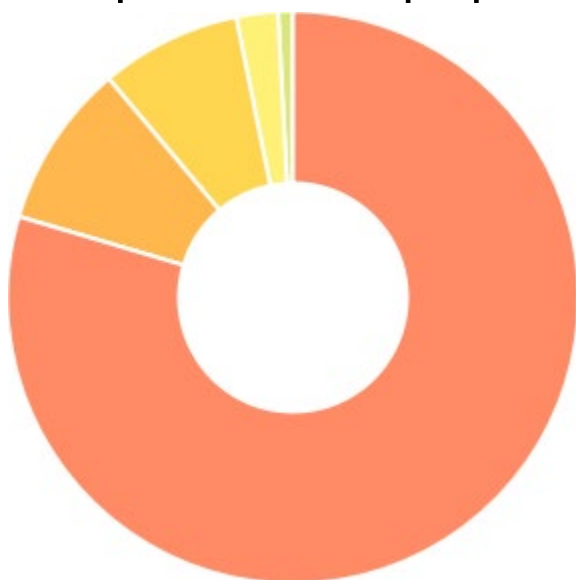

6504 **+10%**

Количество визитов:

8276 **+12%**

Количество просмотров:

19865 **+2%**

Глубина просмотра

2.4

Длительность визита

02:10

Показатель отказов

14%

Распределение трафика по каналам

Переходы из поисковых систем	6579	+68%
Прямые заходы	768	+4%
Внутренние переходы	658	+26%
Переходы по ссылкам на сайтах	195	-40%
Переходы из социальных сетей	68	-33%
Переходы по рекламе	1	-100%

№	Источник	Визиты	Отказы	Глубина просмотра	Время на сайте
1	Переходы из поисковых систем	6579	9%	2.53	02:16
2	Прямые заходы	768	36%	1.94	02:01
3	Внутренние переходы	658	30%	1.51	01:28
4	Переходы по ссылкам на сайтах	195	23%	2.6	01:50
5	Переходы из социальных сетей	68	7%	2.84	02:13
6	Переходы по рекламе	1	100%	1	00:00